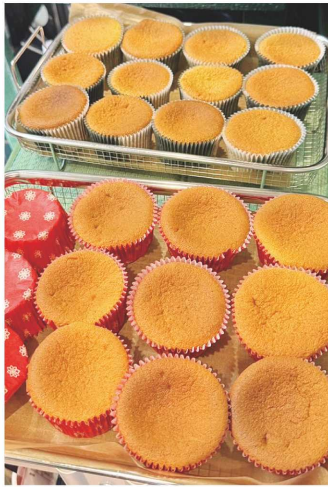

- ・木村 グルメ
- ・夕飯作りや嫌になった時 気軽にできる
- ・定食店に スキ テイクアウト

訪れた人を笑顔にする「地域の居場所」

2024年7月にオープンした「Sei Tesoro Cafe」はコンテナをリノベーションしたテイクアウト専門カフェです。店名の「Sei Tesoro」はイタリア語で「あなたは宝物」という意味。地域の人の居場所をつくりたいというオーナーの温かい気持ちから誕生しました。看板商品のおにぎらず・カップシフォンケーキは、リーズナブルな価格でボリューム満点なのが嬉しいポイント！おにぎらずの具は日替わりで中身が変わるので、何があるかは行ってみてのお楽しみです♪ドリンクメニューも充実しており、コーヒーは一瀬珈琲と一緒に開発したオリジナルブレンドの豆を使用。抹茶・ほうじ茶ラテは茶せんんで点てて作ったものを提供し、お茶の豊かな風味が楽しめる評判です。教師として長年働いていたオーナーの気さくな人柄もお店の魅力の一つ。「Sei Tesoro Cafe」のドリンク・フードでエネルギーをチャージして、寒い冬を元気に乗り切っていきましょう★