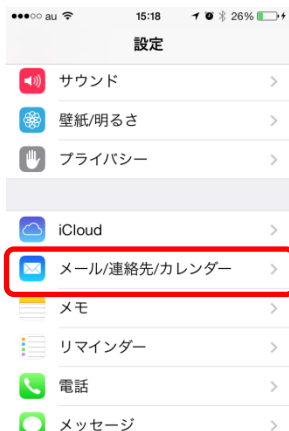

iphoneでIMAPを使用する

設定に多少時間かかる

受信サーバーは
mail.octp-net.ne.jp

送信サーバーは
smtp.octp-net.ne.jp

必要ない場合は
OFFへ

IMAPフォルダを合わせる

メールボックスを合わせる