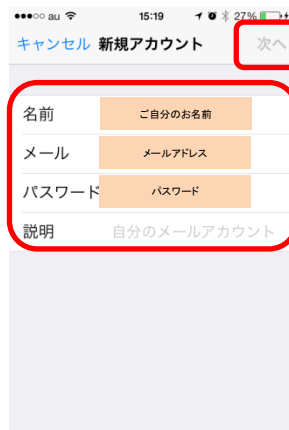

iphoneでIMAPを使用する

設定に多少時間かかる

受信サーバーは
mail.octp-net.ne.jp

送信サーバーは
smtp.octp-net.ne.jp

必要ない場合は
OFFへ

IMAPフォルダを合わせる

メールボックスを合わせる